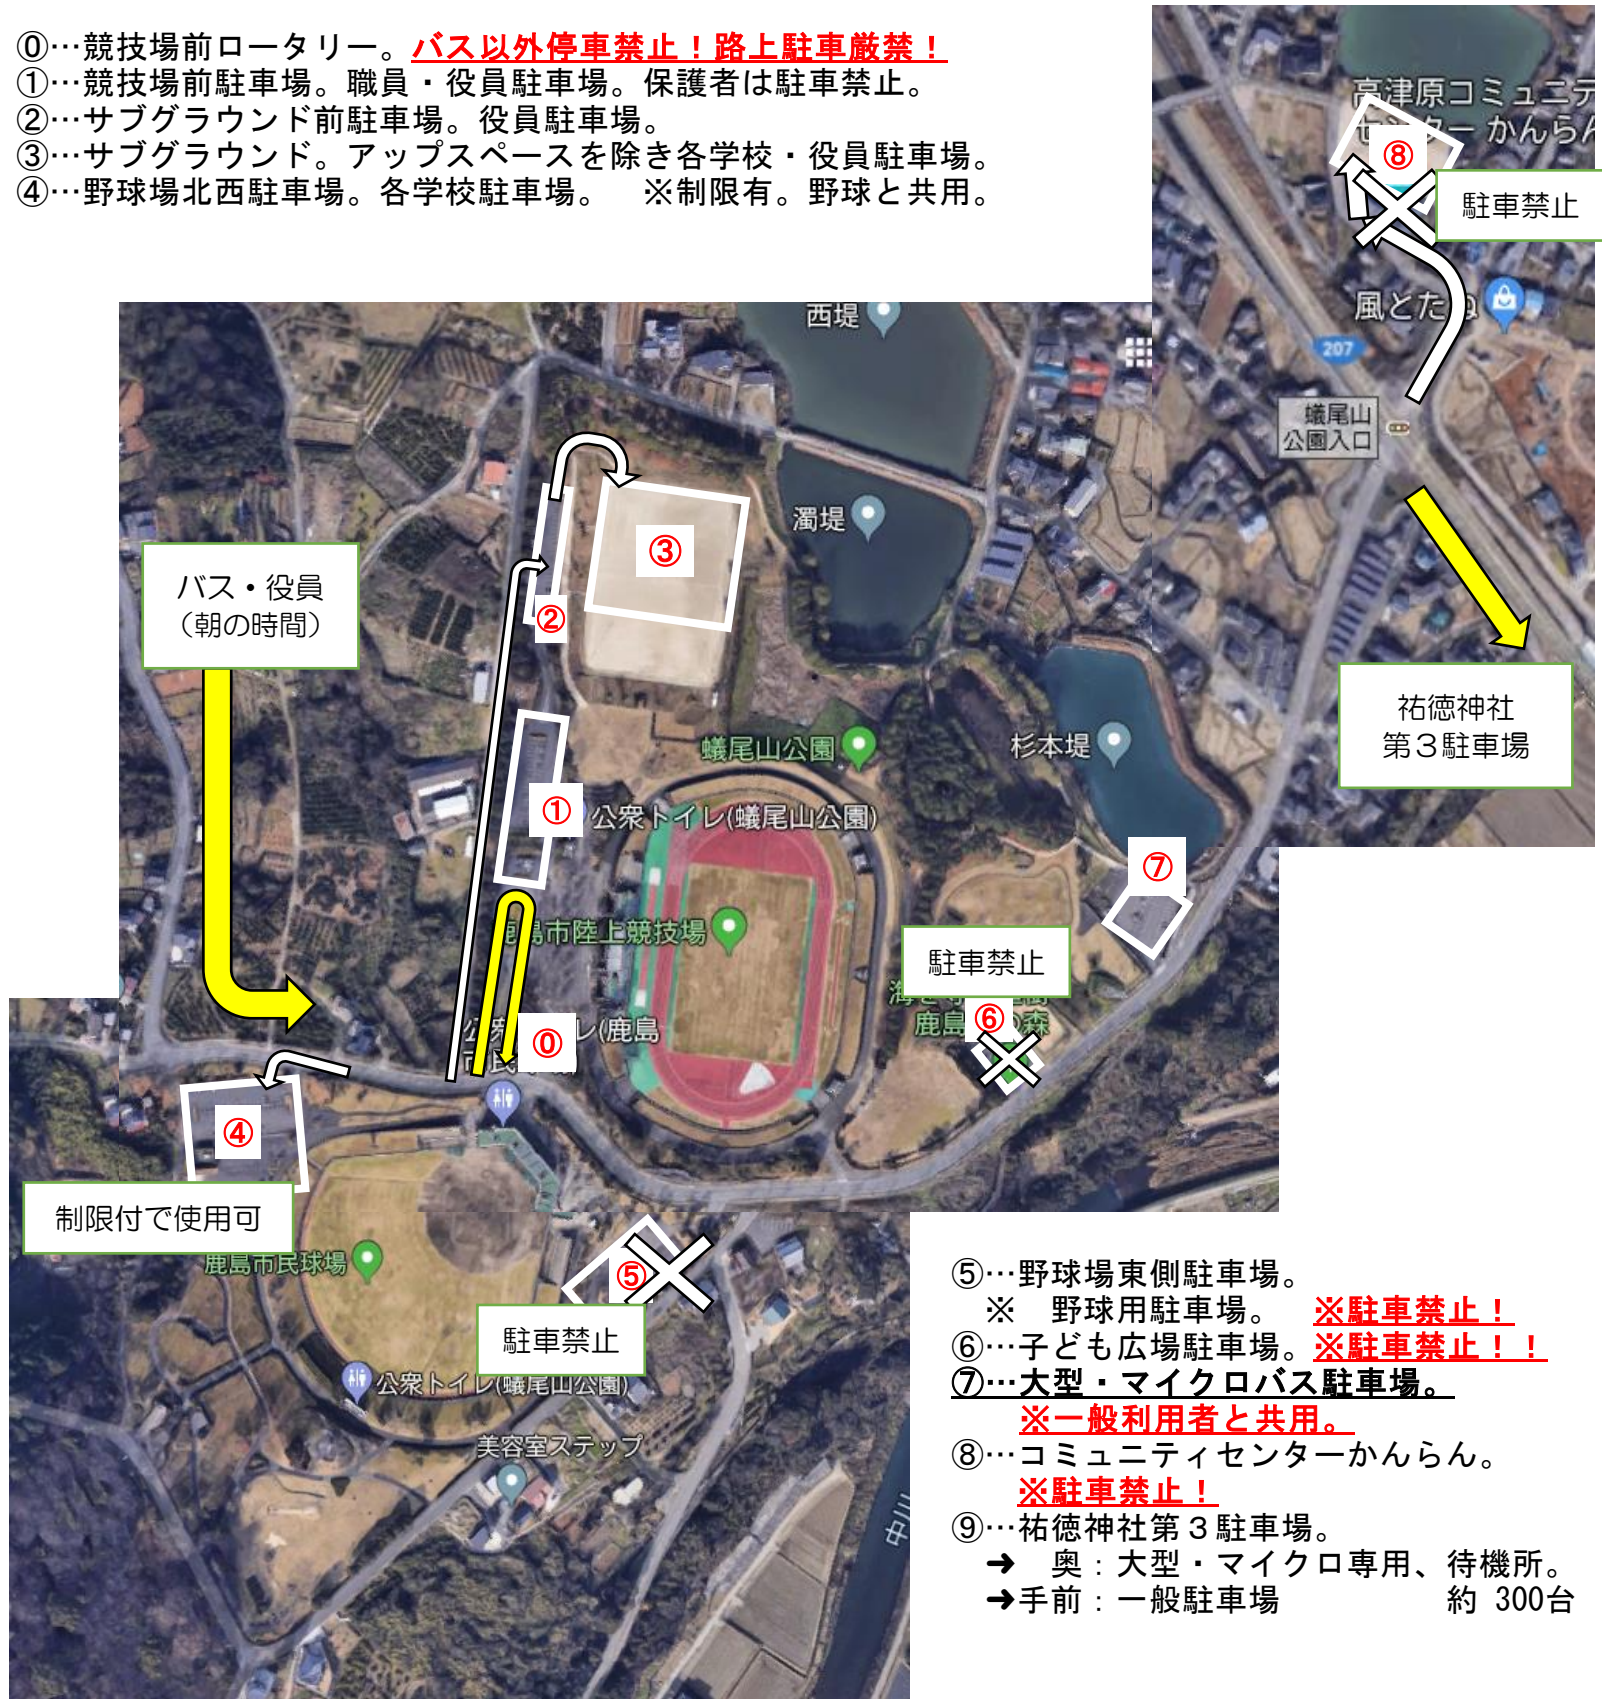

【お知らせ】

12、13日は野球場でも試合が開催されるため、駐車スペースが限られます。案内に従って駐車するようにお願いします。

- ①…競技場前ロータリー。**バス以外停車禁止！路上駐車厳禁！**
- ①…競技場前駐車場。職員・役員駐車場。保護者は駐車禁止。
- ②…サブグラウンド前駐車場。役員駐車場。
- ③…サブグラウンド。アップスペースを除き各学校・役員駐車場。
- ④…野球場北西駐車場。各学校駐車場。 ※制限有。野球と共用。

- ⑤…野球場東側駐車場。
※ 野球用駐車場。 **※駐車禁止！**
- ⑥…子ども広場駐車場。 **※駐車禁止！！**
- ⑦…大型・マイクロバス駐車場。
※一般利用者と共用。
- ⑧…コミュニティセンターかんらん。
※駐車禁止！
- ⑨…祐徳神社第3駐車場。
→ 奥：大型・マイクロ専用、待機所。
→ 手前：一般駐車場 約 300台

○ 駐車場に関する注意事項 **（※必ず伝達・順守をお願いします！）**

- ・ **競技場前のロータリーは、バス以外は常時駐停車禁止です。**
- ・ バスについては、ロータリーで生徒の乗降や荷物の積み下ろしをしてください。
- ・ 祐徳神社第3駐車場は、バス待機所兼一般駐車場です。
- ・ ⑦は、大型・マイクロバスも駐車可能ですが、一般利用客も利用されます。バスの駐車が困難な場合は、祐徳神社第3駐車場に駐車してください。